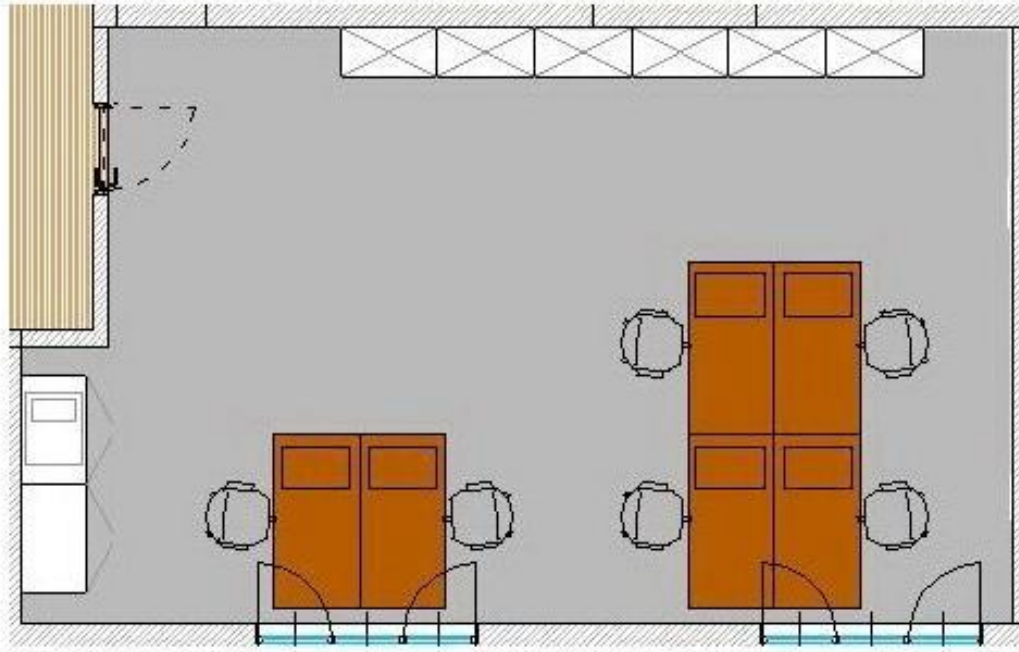

Day Office: Ufficio 9002

Situato al piano terra in posizione tranquilla con vista all'interno del cortile, l'ufficio 9002 è dotato dei seguenti servizi:

- 2 ampie finestre che permettono l'entrata di luce naturale;
- servizi igienici allo stesso piano;
- videocitofono;
- impianto di riscaldamento e aria condizionata autonomo;
- porta blindata;
- video sorveglianza a circuito chiuso nelle aree comuni;
- servizio di segreteria e Reception centralizzata;
- moquette ed arredamento completamente nuovo;
- predisposizione per allacciamento a linea telefonica e ADSL;
- ampio parcheggio.

Ufficio 9002

Descrizione dettagliata:

- fino a 8 scrivanie/postazioni dotate di cassettera a ruote con 4 cassetti;
- n. 8 sedie girevoli;
- n. 7 armadi per archivio;
- n. 2 mobiletti per archivio;
- possibilità di allacciamento linea telefonica ad ogni postazione;
- superficie lorda 45 mq.