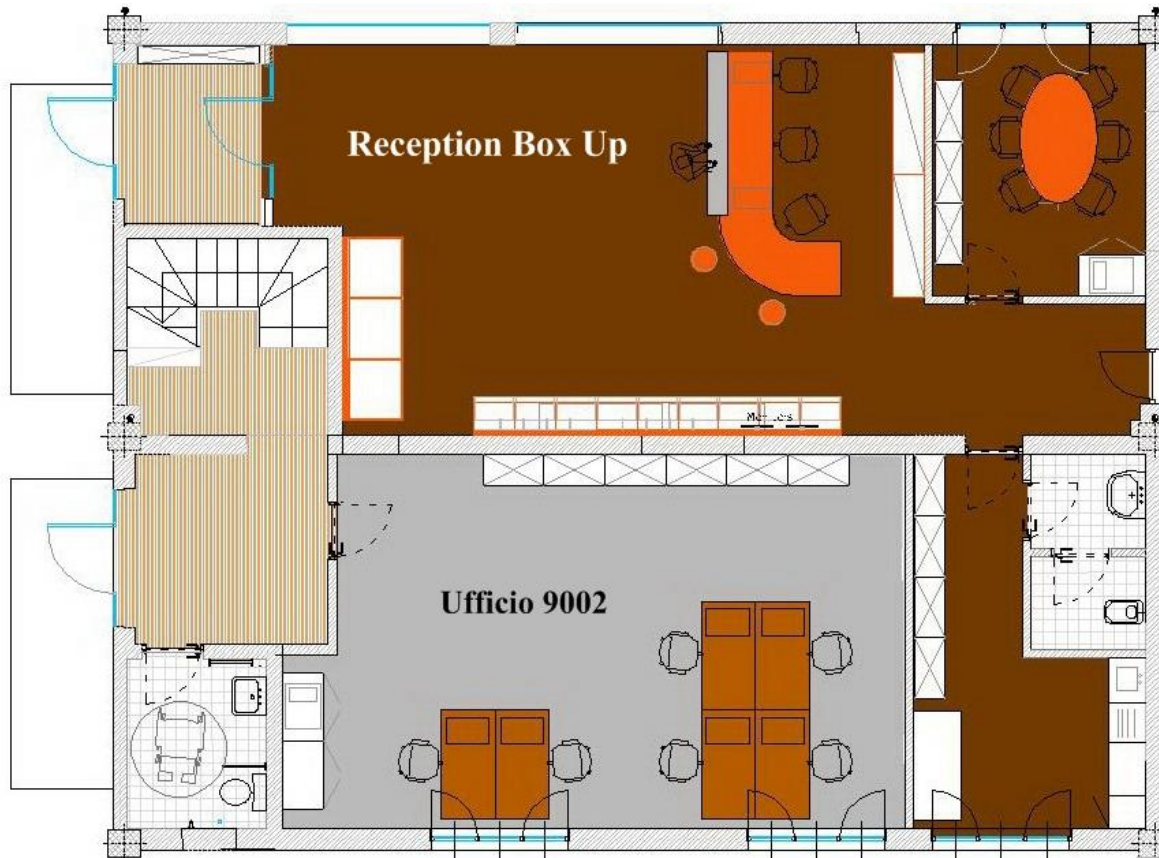

Day Office: Ufficio 9002

Situato al piano terra in posizione tranquilla con vista all'interno del cortile, l'ufficio 9002 è dotato dei seguenti servizi:

- 2 ampie finestre che permettono l'entrata di luce naturale;
- servizi igienici allo stesso piano;
- videocitofono;
- impianto di riscaldamento e aria condizionata autonomo;
- porta blindata;
- video sorveglianza a circuito chiuso nelle aree comuni;
- servizio di segreteria e Reception centralizzata;
- moquette ed arredamento completamente nuovo;
- predisposizione per allacciamento a linea telefonica e ADSL;
- ampio parcheggio.

Ufficio 9002

Descrizione dettagliata:

- fino a 8 scrivanie/postazioni dotate di cassettera a ruote con 4 cassetti;
- n. 8 sedie girevoli;
- n. 7 armadi per archivio;
- n. 2 mobiletti per archivio;
- possibilità di allacciamento linea telefonica ad ogni postazione;
- superficie lorda 45 mq.