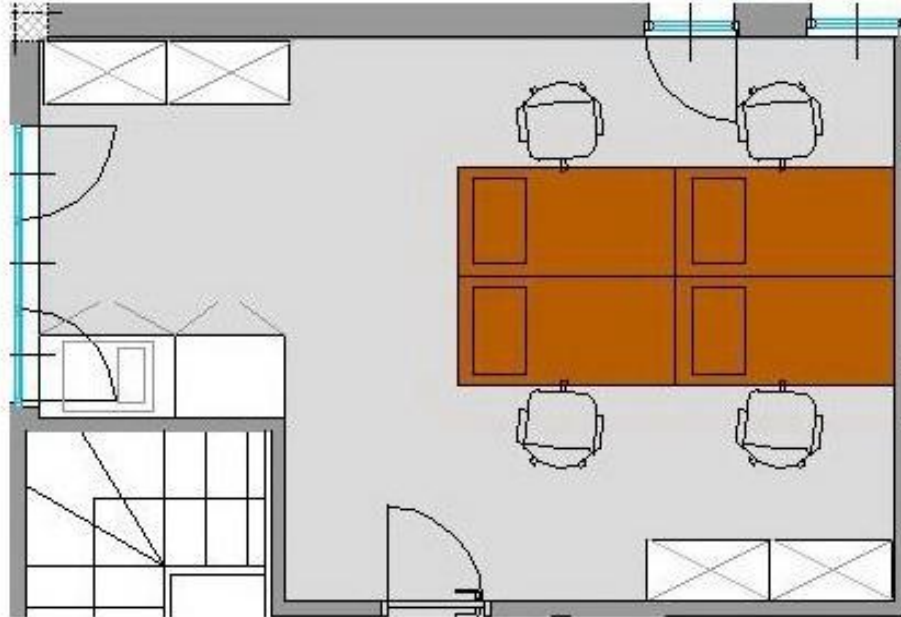

### Day Office: Ufficio 9003

Situato al primo piano, l'ufficio 9003 è dotato dei seguenti servizi:

- 2 ampie finestre che permettono l'entrata di luce naturale;
- servizi igienici allo stesso piano;
- videocitofono;
- impianto di riscaldamento e aria condizionata autonomo;
- porta blindata;
- video sorveglianza a circuito chiuso nelle aree comuni;
- servizio di segreteria e Reception centralizzata;
- moquette ed arredamento completamente nuovo;
- predisposizione per allacciamento a linea telefonica e ADSL;
- ampio parcheggio.

### Descrizione dettagliata:

- n. 4 scrivanie/postazioni dotate di cassettera con ruote a 4 cassetti;
- n. 4 sedie girevoli;
- n. 4 armadi per archivio;
- n. 2 mobiletti per archivio;
- possibilità di allacciamento linea telefonica ad ogni postazione;
- superficie lorda 26 mq.