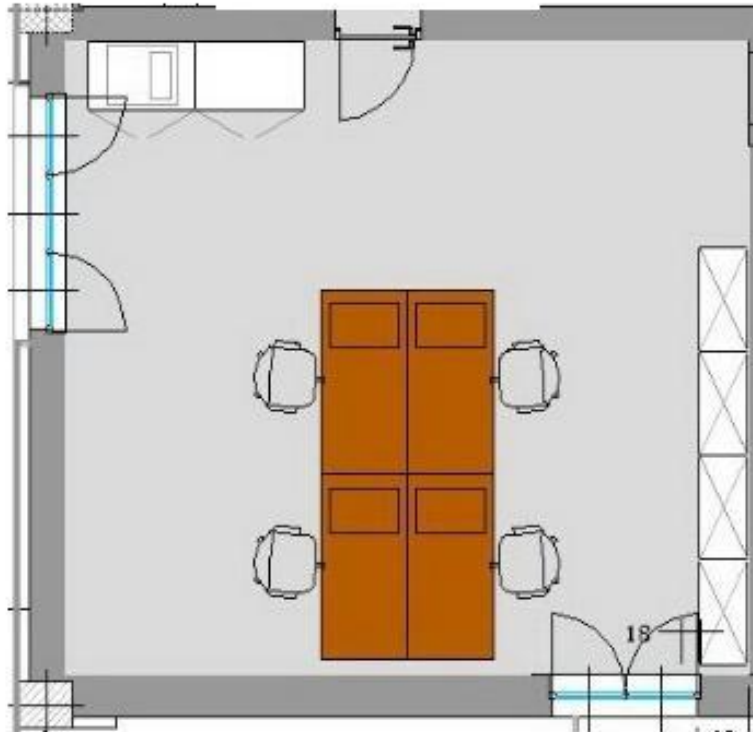

## Day Office: Ufficio 9004

Situato al primo piano con doppia vista sul cortile interno, l'ufficio 9004 è dotato dei seguenti servizi:

- 2 ampie finestre che permettono l'entrata di luce naturale;
- servizi igienici allo stesso piano;
- videocitofono;
- impianto di riscaldamento e aria condizionata autonomo;
- porta blindata;
- video sorveglianza a circuito chiuso nelle aree comuni;
- servizio di segreteria e Reception centralizzata;
- moquette ed arredamento completamente nuovo;
- predisposizione per allacciamento a linea telefonica e ADSL;
- ampio parcheggio.

### Descrizione dettagliata:

- n.4 scrivanie/postazioni dotate di cassetiera con ruote a 4 cassetti;
- n. 4 sedie girevoli;
- n. 4 armadi per archivio;
- n. 2 mobiletti per archivio;
- possibilità di allacciamento linea telefonica ad ogni postazione;
- superficie lorda 34 mq.