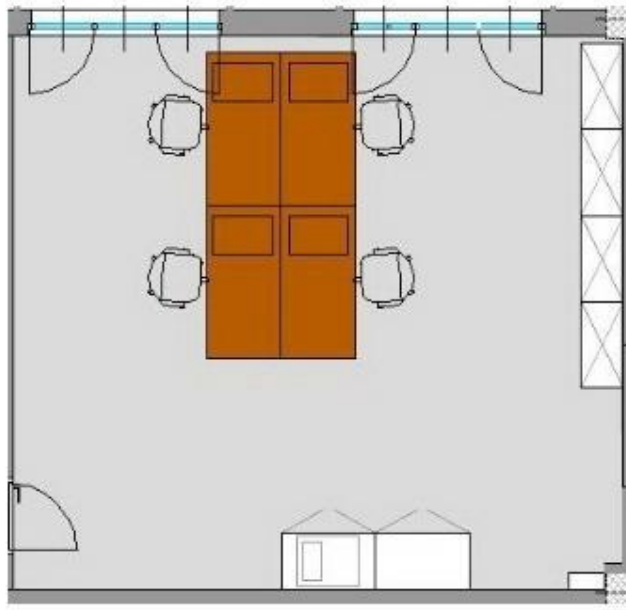

Day Office: Ufficio 9005

Situato al primo piano, l'ufficio 9005 è dotato dei seguenti servizi:

- 2 ampie finestre che permettono l'entrata di luce naturale;
- servizi igienici allo stesso piano;
- videocitofono;
- impianto di riscaldamento e aria condizionata autonomo;
- porta blindata;
- video sorveglianza a circuito chiuso nelle aree comuni;
- servizio di segreteria e Reception centralizzata;
- moquette ed arredamento completamente nuovo;
- predisposizione per allacciamento a linea telefonica e ADSL;
- ampio parcheggio.

Ufficio 9005

Descrizione dettagliata:

- n. 4 scrivanie/postazioni dotate di cassetiera con ruote a 4 cassetti;
- n. 4 sedie girevoli;
- n. 4 armadi per archivio;
- n. 2 mobiletti per archivio;
- possibilità di allacciamento linea telefonica ad ogni postazione;
- superficie lorda 35 mq.