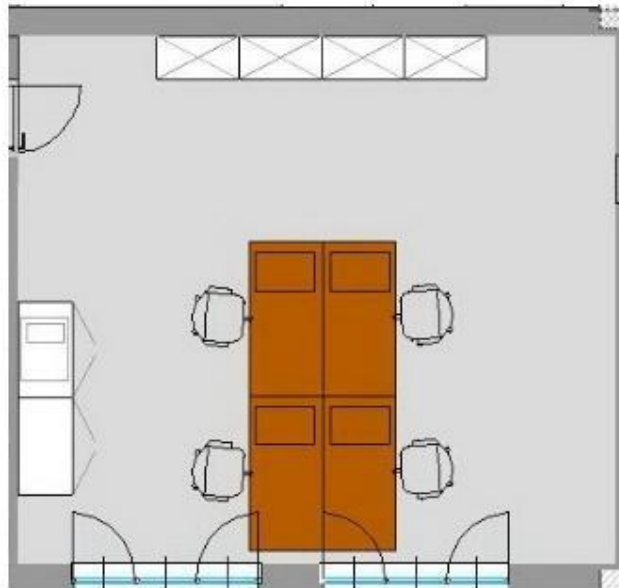

Day Office: Ufficio 9006

Situato al primo piano in posizione tranquilla con vista all'interno del cortile, l'ufficio 9006 è dotato dei seguenti servizi:

- 2 ampie finestre che permettono l'entrata di luce naturale;
- servizi igienici allo stesso piano;
- videocitofono;
- impianto di riscaldamento e aria condizionata autonomo;
- porta blindata;
- video sorveglianza a circuito chiuso nelle aree comuni;
- servizio di segreteria e Reception centralizzata;
- moquette ed arredamento completamente nuovo;
- predisposizione per allacciamento a linea telefonica e ADSL;
- ampio parcheggio.

Ufficio 9006

Descrizione dettagliata:

- n. 4 scrivanie/postazioni dotate di cassettera a ruote con 4 cassetti;
- n. 4 sedie girevoli;
- n. 4 armadi per archivio;
- n. 2 mobiletti per archivio;
- possibilità di allacciamento linea telefonica ad ogni postazione;
- superficie lorda 37 mq.