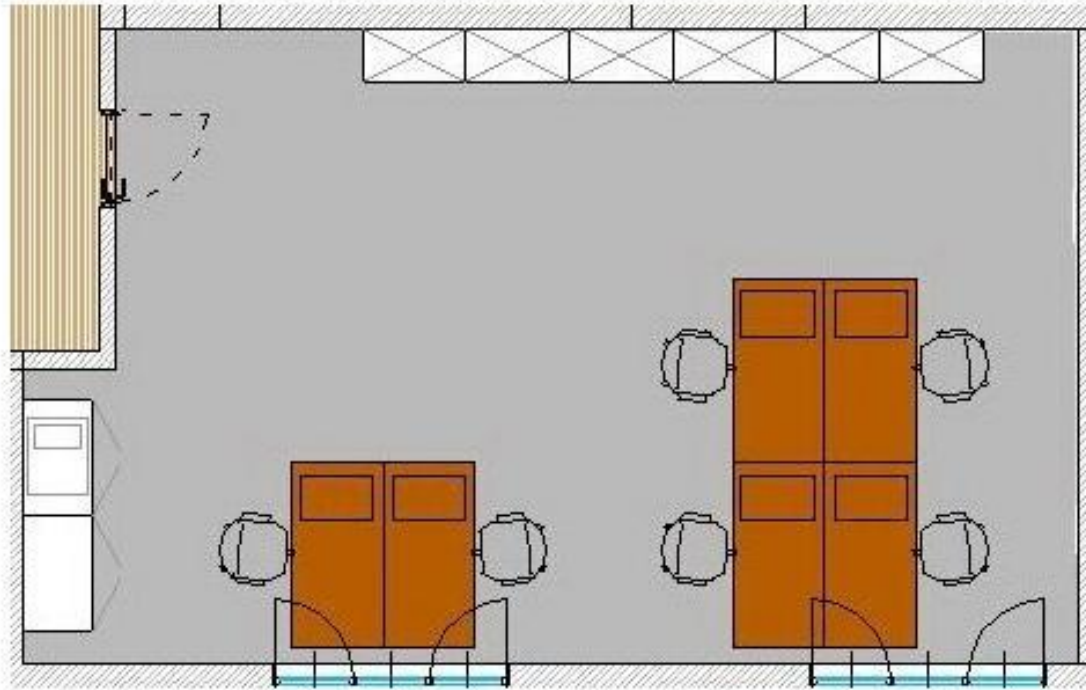

Day Office: Ufficio 9002

Situato al **piano terra** in **posizione tranquilla** con **vista all'interno del cortile**, **l'ufficio 9002** è dotato dei seguenti servizi:

- 2 ampie finestre che permettono l'entrata di luce naturale;
- servizi igienici allo stesso piano;
- videocitofono;
- impianto di riscaldamento e aria condizionata autonomo;
- porta blindata;
- video sorveglianza a circuito chiuso nelle aree comuni;
- servizio di segreteria e Reception centralizzata;
- moquette ed arredamento completamente nuovo;
- predisposizione per allacciamento a linea telefonica e ADSL;
- ampio parcheggio.

Ufficio 9002

Descrizione dettagliata:

- n. 6 scrivanie/postazioni;
- n. 6 sedie girevoli;
- n. 5 armadi per archivio;
- n. 1 mobiletti per archivio;
- possibilità di allacciamento linea telefonica ad ogni postazione;
- superficie lorda 45 mq.