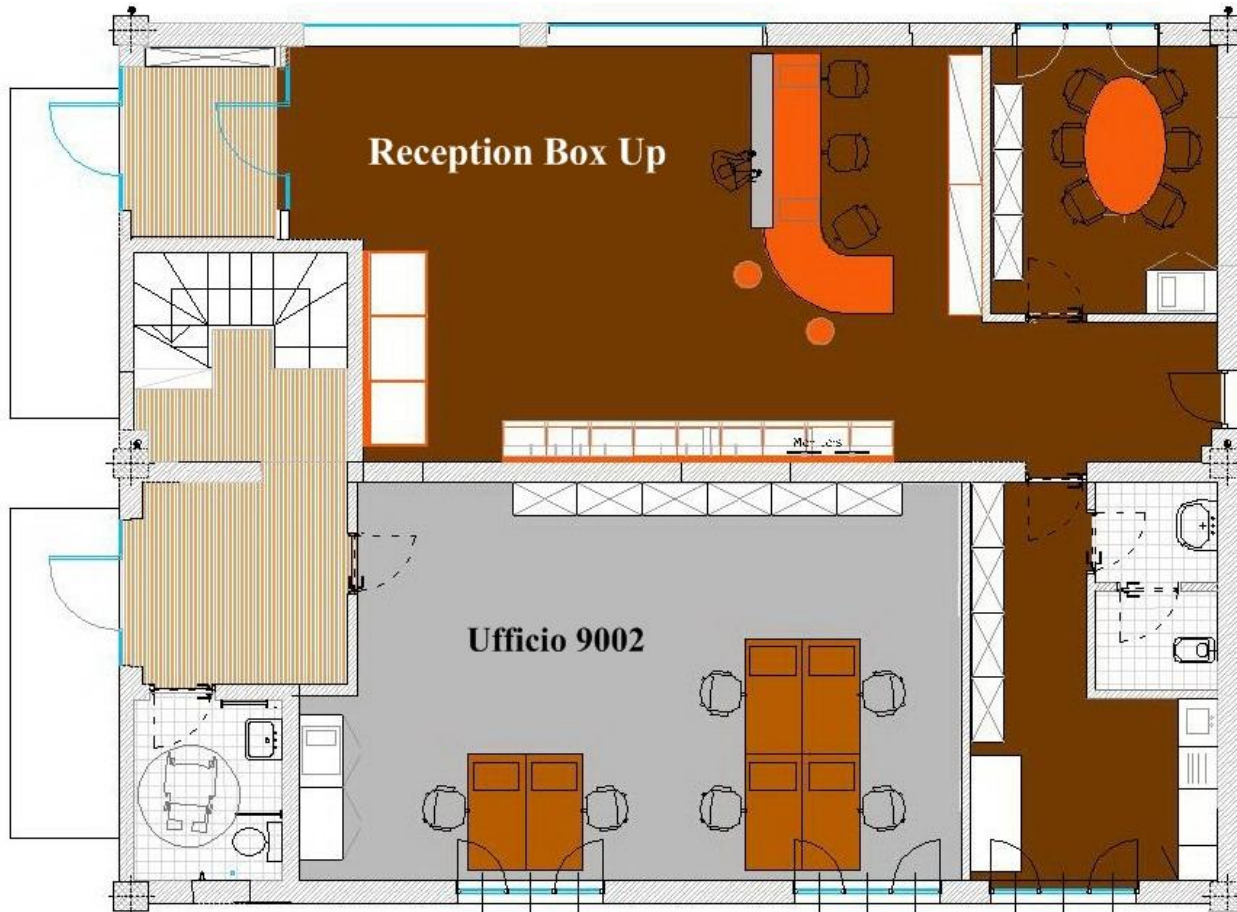

Day Office: Ufficio 9002

Situato al **piano terra** in **posizione tranquilla** con **vista all'interno del cortile**, **l'ufficio 9002** è dotato dei seguenti servizi:

- 2 ampie finestre che permettono l'entrata di luce naturale;
- servizi igienici allo stesso piano;
- videocitofono;
- impianto di riscaldamento e aria condizionata autonomo;
- porta blindata;
- video sorveglianza a circuito chiuso nelle aree comuni;
- servizio di segreteria e Reception centralizzata;
- moquette ed arredamento completamente nuovo;
- predisposizione per allacciamento a linea telefonica e ADSL;
- ampio parcheggio.

Ufficio 9002

Descrizione dettagliata:

- n. 6 scrivanie/postazioni;
- n. 6 sedie girevoli;
- n. 5 armadi per archivio;
- n. 1 mobiletti per archivio;
- possibilità di allacciamento linea telefonica ad ogni postazione;
- superficie lorda 45 mq.