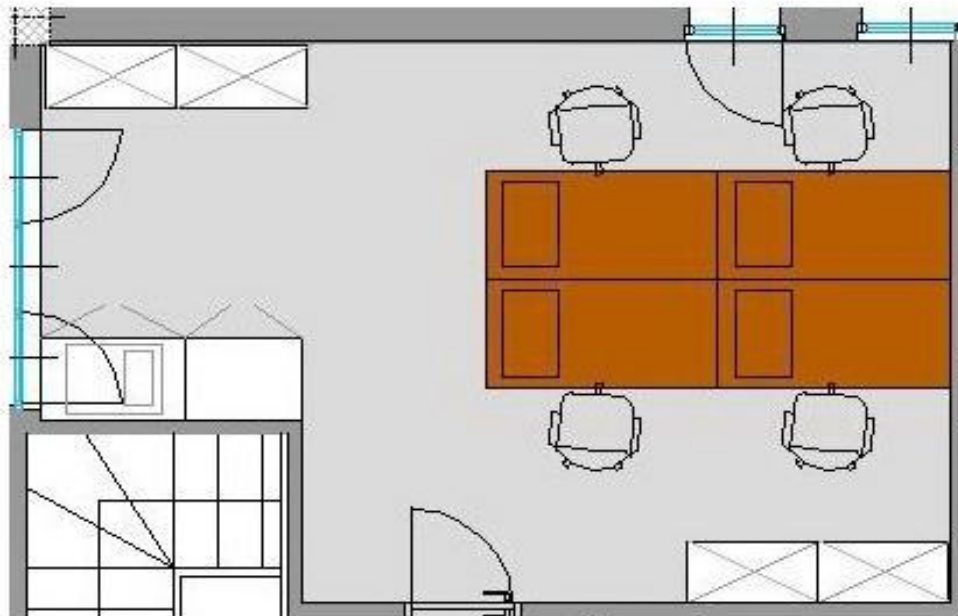

### Day Office: Ufficio 9003

Situato al **primo piano**, l'**ufficio 9003** è dotato dei seguenti servizi:

- 2 ampie finestre che permettono l'entrata di luce naturale;
- servizi igienici allo stesso piano;
- videocitofono;
- impianto di riscaldamento e aria condizionata autonomo;
- porta blindata;
- video sorveglianza a circuito chiuso nelle aree comuni;
- servizio di segreteria e Reception centralizzata;
- moquette ed arredamento completamente nuovo;
- predisposizione per allacciamento a linea telefonica e ADSL;
- ampio parcheggio.

### **Descrizione dettagliata:**

- n. 3 scrivanie/postazioni;
- n. 3 sedie girevoli;
- n. 3 armadi per archivio;
- n. 1 mobiletto per archivio;
- possibilità di allacciamento linea telefonica ad ogni postazione;
- superficie lorda 26 mq.