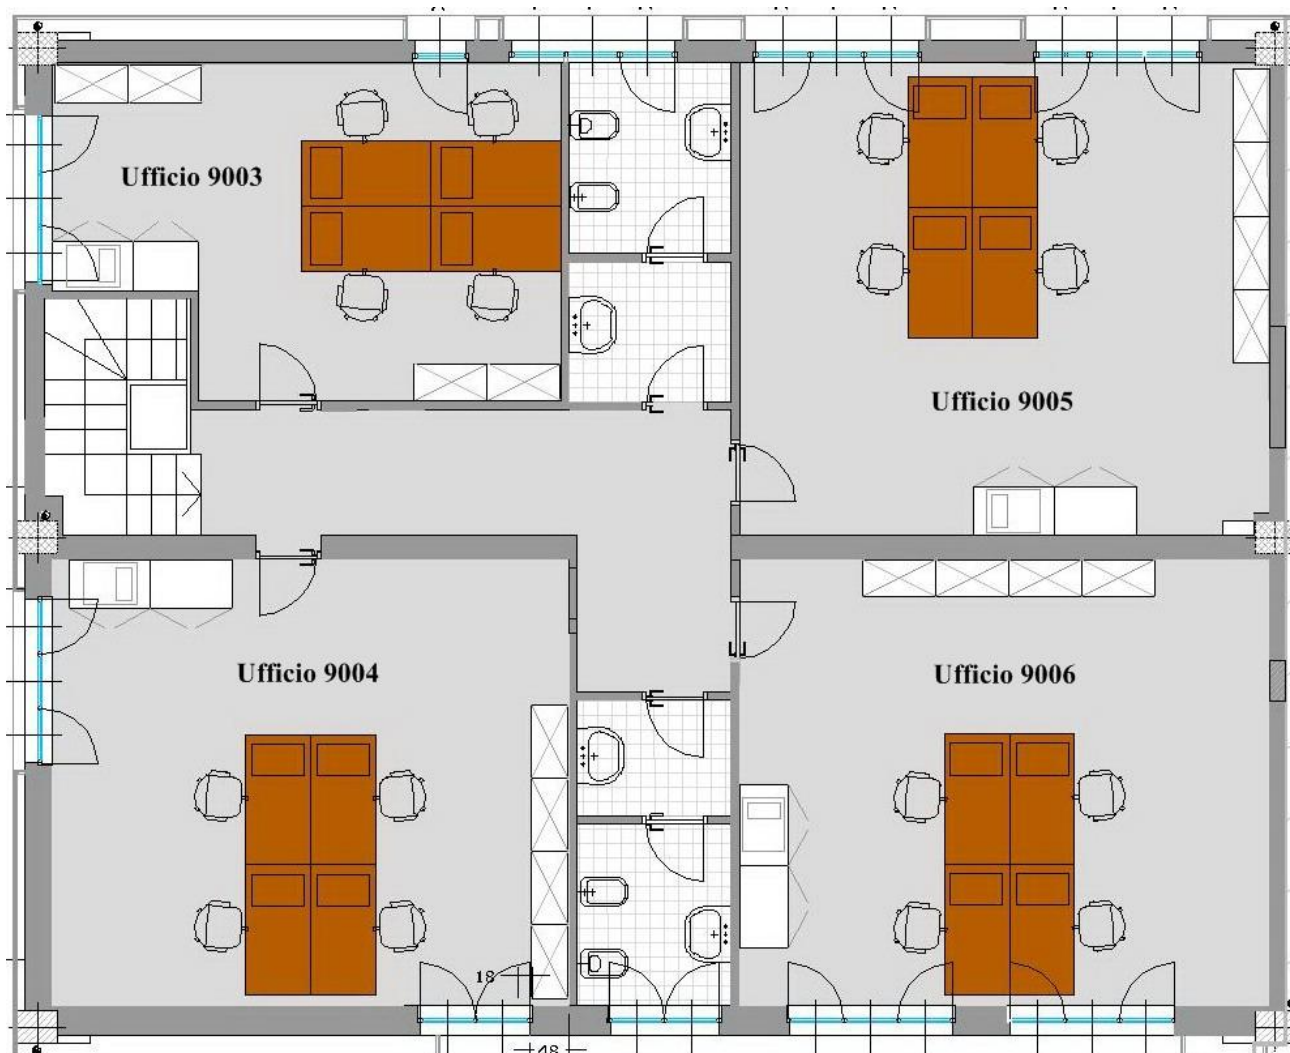

### Day Office: Ufficio 9003

Situato al **primo piano**, l'**ufficio 9003** è dotato dei seguenti servizi:

- 2 ampie finestre che permettono l'entrata di luce naturale;
- servizi igienici allo stesso piano;
- videocitofono;
- impianto di riscaldamento e aria condizionata autonomo;
- porta blindata;
- video sorveglianza a circuito chiuso nelle aree comuni;
- servizio di segreteria e Reception centralizzata;
- moquette ed arredamento completamente nuovo;
- predisposizione per allacciamento a linea telefonica e ADSL;
- ampio parcheggio.

## Ufficio 9003

### **Descrizione dettagliata:**

- n. 3 scrivanie/postazioni;
- n. 3 sedie girevoli;
- n. 3 armadi per archivio;
- n. 1 mobiletto per archivio;
- possibilità di allacciamento linea telefonica ad ogni postazione;
- superficie lorda 26 mq.