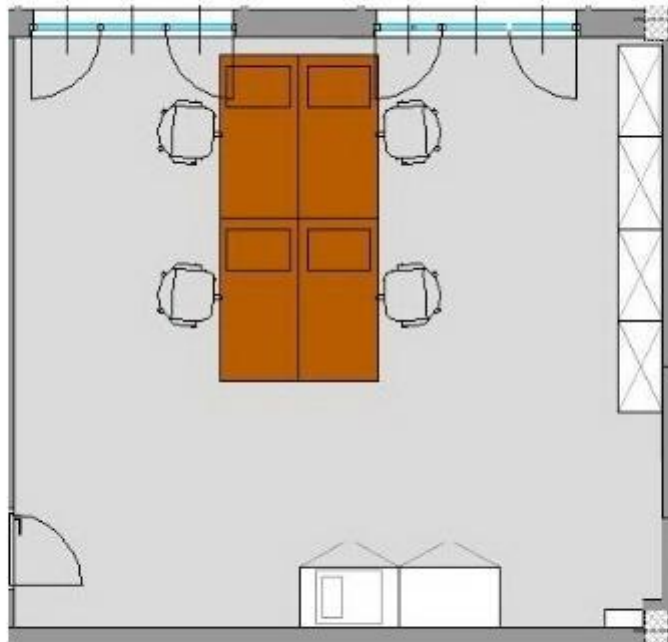

Day Office: Ufficio 9005

Situato al **primo piano**, l'**ufficio 9005** è dotato dei seguenti servizi:

- 2 ampie finestre che permettono l'entrata di luce naturale;
- servizi igienici allo stesso piano;
- videocitofono;
- impianto di riscaldamento e aria condizionata autonomo;
- porta blindata;
- video sorveglianza a circuito chiuso nelle aree comuni;
- servizio di segreteria e Reception centralizzata;
- moquette ed arredamento completamente nuovo;
- predisposizione per allacciamento a linea telefonica e ADSL;
- ampio parcheggio.

Ufficio 9005

Descrizione dettagliata:

- n. 4 scrivanie/postazioni;
- n. 4 sedie girevoli;
- n. 4 armadi per archivio;
- n. 1 mobiletto per archivio;
- possibilità di allacciamento linea telefonica ad ogni postazione;
- superficie lorda 35 mq.