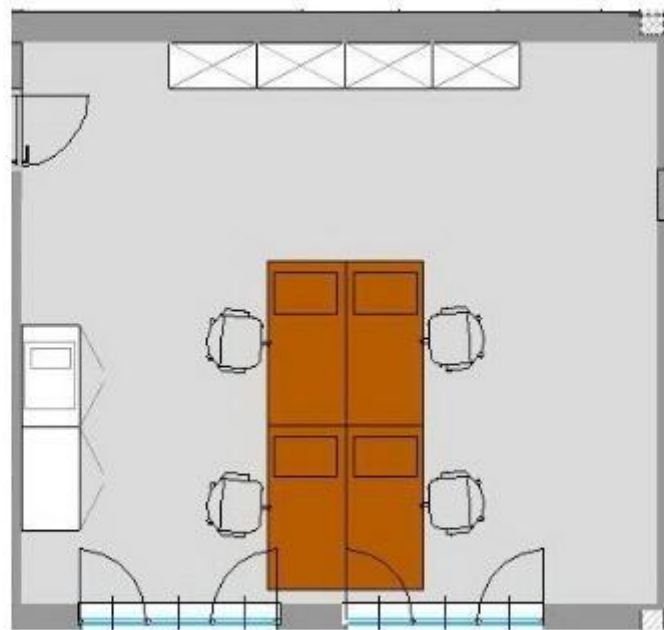

Day Office: Ufficio 9006

Situato al **primo piano** in **posizione tranquilla** con **vista all'interno del cortile**, **l'ufficio 9006** è dotato dei seguenti servizi:

- 2 ampie finestre che permettono l'entrata di luce naturale;
- servizi igienici allo stesso piano;
- videocitofono;
- impianto di riscaldamento e aria condizionata autonomo;
- porta blindata;
- video sorveglianza a circuito chiuso nelle aree comuni;
- servizio di segreteria e Reception centralizzata;
- moquette ed arredamento completamente nuovo;
- predisposizione per allacciamento a linea telefonica e ADSL;
- ampio parcheggio.

Ufficio 9006

Descrizione dettagliata:

- n. 4 scrivanie/postazioni;
- n. 4 sedie girevoli;
- n. 4 armadi per archivio;
- n. 1 mobiletto per archivio;
- possibilità di allacciamento linea telefonica ad ogni postazione;
- superficie lorda 37 mq.