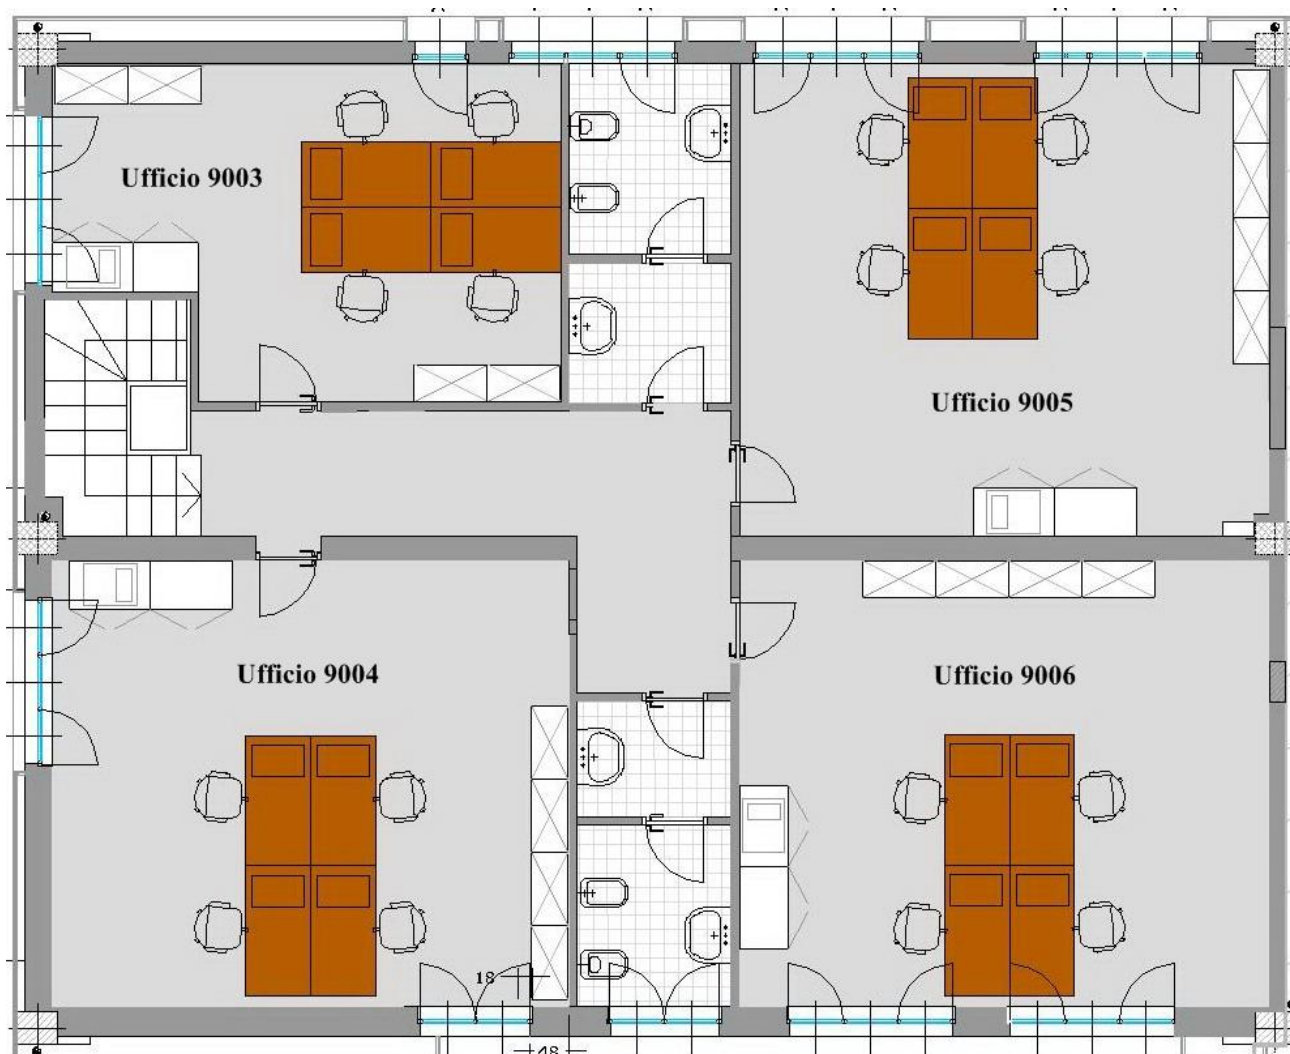

Day Office: Ufficio 9006

Situato al **primo piano** in **posizione tranquilla** con **vista all'interno del cortile**, **l'ufficio 9006** è dotato dei seguenti servizi:

- 2 ampie finestre che permettono l'entrata di luce naturale;
- servizi igienici allo stesso piano;
- videocitofono;
- impianto di riscaldamento e aria condizionata autonomo;
- porta blindata;
- video sorveglianza a circuito chiuso nelle aree comuni;
- servizio di segreteria e Reception centralizzata;
- moquette ed arredamento completamente nuovo;
- predisposizione per allacciamento a linea telefonica e ADSL;
- ampio parcheggio.

Ufficio 9006

Descrizione dettagliata:

- n. 4 scrivanie/postazioni;
- n. 4 sedie girevoli;
- n. 4 armadi per archivio;
- n. 1 mobiletto per archivio;
- possibilità di allacciamento linea telefonica ad ogni postazione;
- superficie lorda 37 mq.